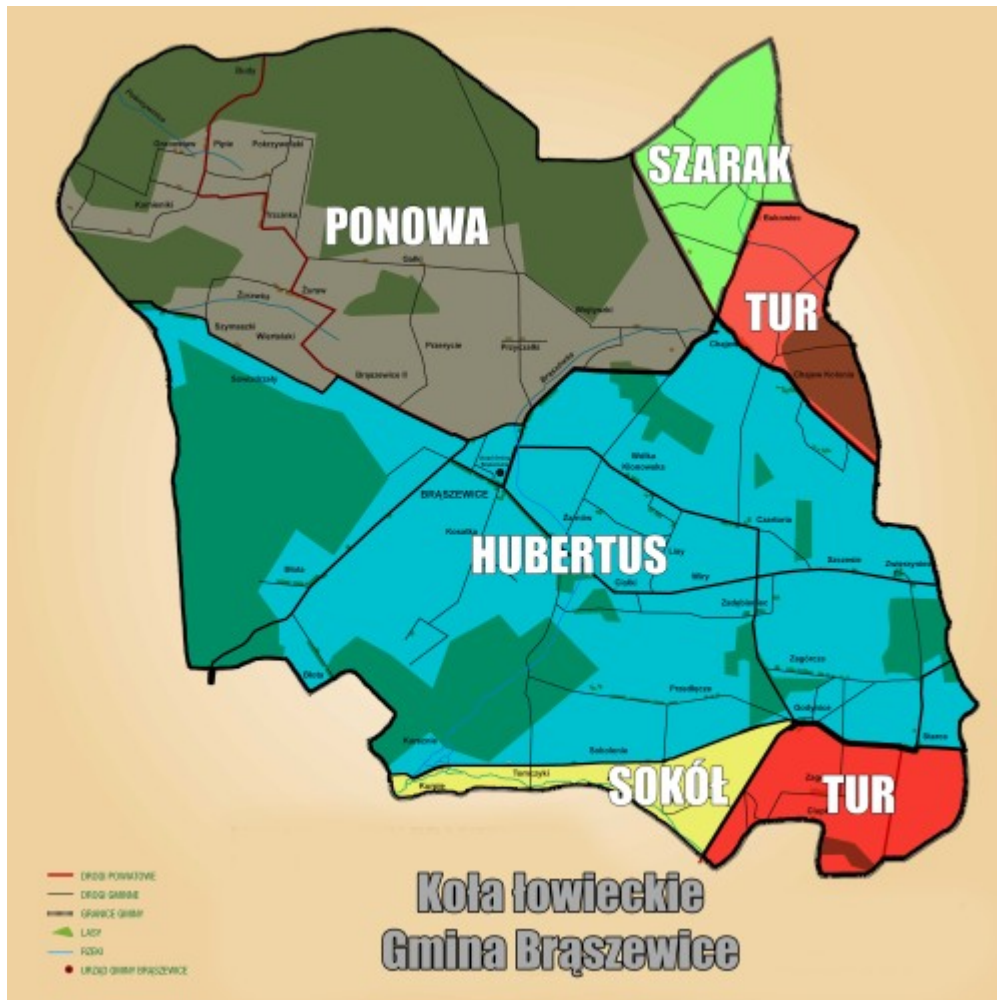

## Koła łowieckie

Prawdziwym bogactwem Gminy Braszewice są lasy pokrywające aż 34% jej obszaru. Żyją tu liczne gatunki zwierzyzny zarówno chronionej jak i łownej toteż obwody łowieckie na terenie gminy ma aż 5 kół łowieckich: Hubertus, Ponowa, Szarak, Tur i Sokół.