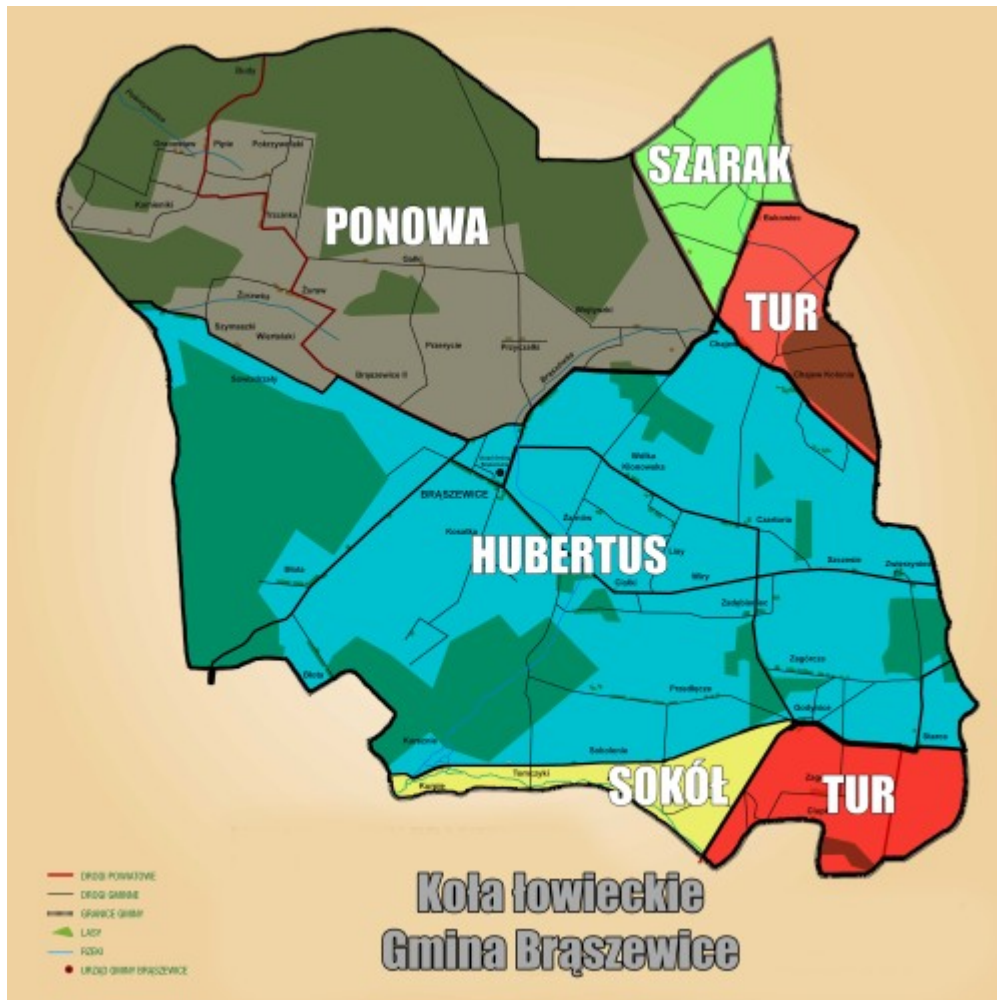

## Koła łowieckie

Prawdziwym bogactwem Gminy Braszewice są lasy pokrywające aż 34% jej obszaru. Żyją tu liczne gatunki zwierzyny zarówno chronionej jak i łownej toteż obwody łowieckie na terenie gminy ma aż 5 kół łowieckich: Hubertus, Ponowa, Szarak, Tur i Sokół.