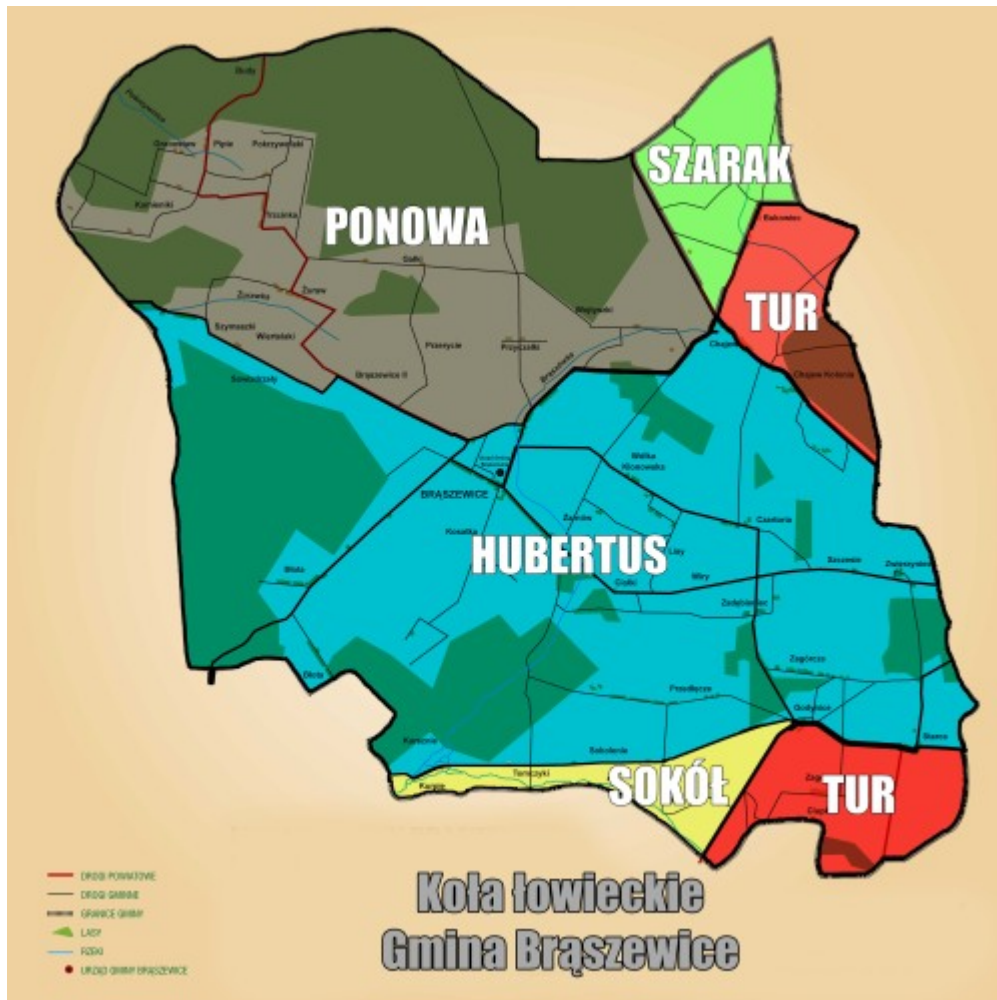

Koła łowieckie

Prawdziwym bogactwem Gminy Braszewice są lasy pokrywające aż 34% jej obszaru. Żyją tu liczne gatunki zwierzyzny zarówno chronionej jak i łownej toteż obwody łowieckie na terenie gminy ma aż 5 kół łowieckich: Hubertus, Ponowa, Szarak, Tur i Sokół.