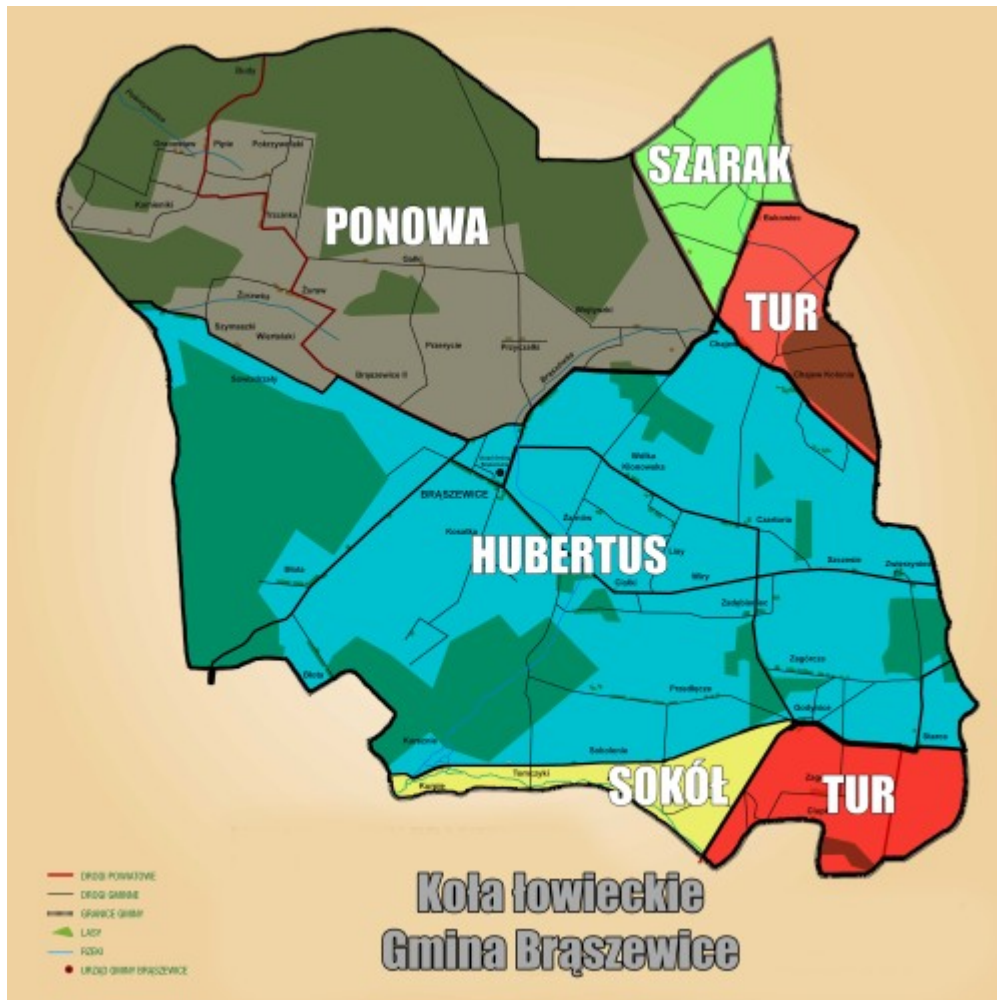

Koła łowieckie

Prawdziwym bogactwem Gminy Braszewice są lasy pokrywające aż 34% jej obszaru. Żyją tu liczne gatunki zwierzyny zarówno chronionej jak i łownej toteż obwody łowieckie na terenie gminy ma aż 5 kół łowieckich: Hubertus, Ponowa, Szarak, Tur i Sokół.